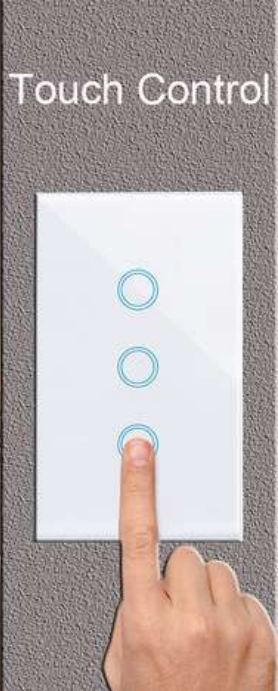

INTERRUPTOR SMART