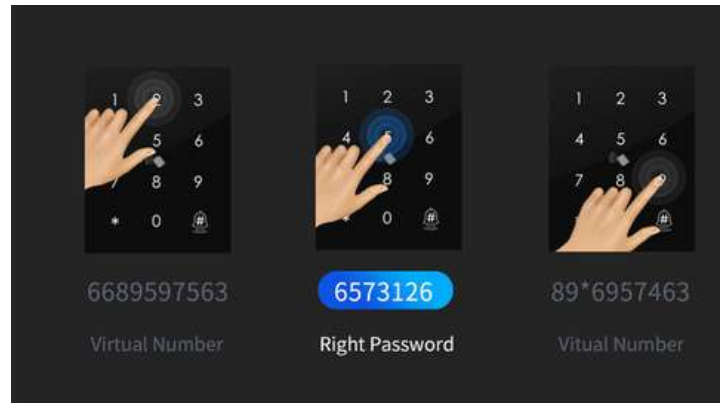

Vista en directo

Conversación en tiempo real

Alertas instantáneas

Historial de vídeo

Zoom de hasta x8

Hogar inteligente habilitado

# CAMARA FULL HD PARA EXTERIOR C8C

440.00S/

-  Vista en Vivo
-  Recepción de Audio
-  Alertas Instantáneas
-  Historial de Videos
-  Zoom de hasta 8x
-  Habilitada para Hogar Inteligente

Las imágenes de la interfaz de la aplicación EZVIZ son solo para fines ilustrativos.

# VALVULA SMART MOTORIZADO

369.00S/

3/4 1/2 inch" size

Smart Automatic Water Valve

Controla el flujo de agua abriendo en porcentajes desde tu movil y ahorre su consumo

**A PEDIDO**

# CERRADURA SMART

820.00S/

Smart Life