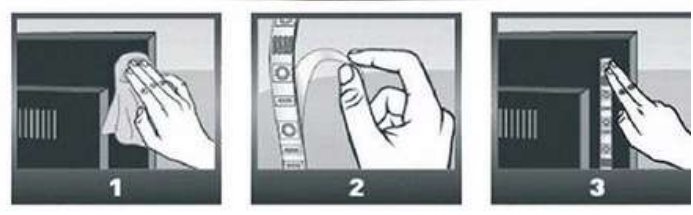

LED RGB PARA TV IN. USB

35.00S/
2mt

- tira de led RGB 5050 entrada USB 5vdc
- no requiere fuente o cargador
- Control remoto a bateria

- tamaños de 2, 3, y 4 metros segun la medida de TV