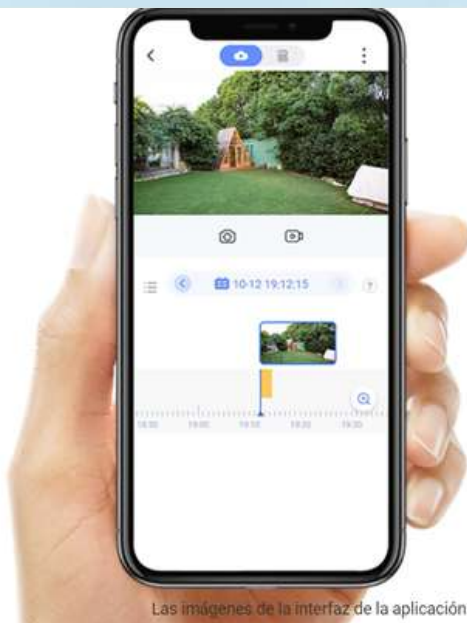

Vista en directo

Conversación en tiempo real

Alertas instantáneas

Historial de vídeo

Zoom de hasta x8

Hogar inteligente habilitado

# CAMARA FULL HD PARA EXTERIOR C8C

440.00S/

-  Vista en Vivo
-  Recepción de Audio
-  Alertas Instantáneas
-  Historial de Videos
-  Zoom de hasta 8x
-  Habilitada para Hogar Inteligente

Las imágenes de la interfaz de la aplicación EZVIZ son solo para fines ilustrativos.