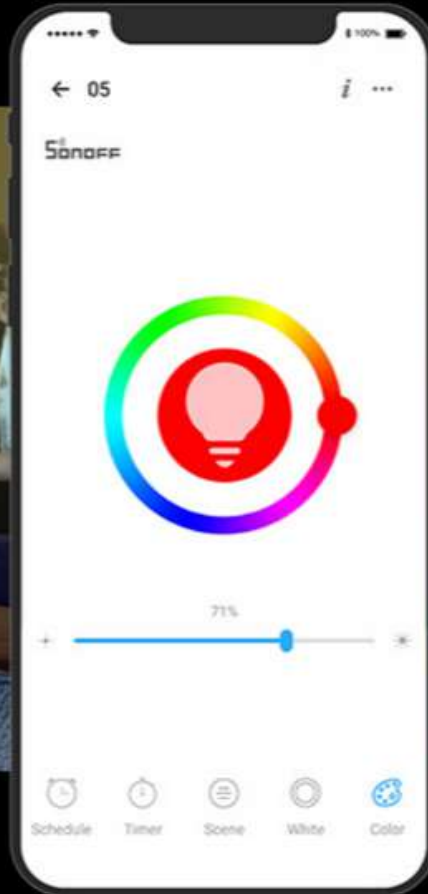

BOMBILLAS SMART SONOFF

compatible con Alexa y Google home