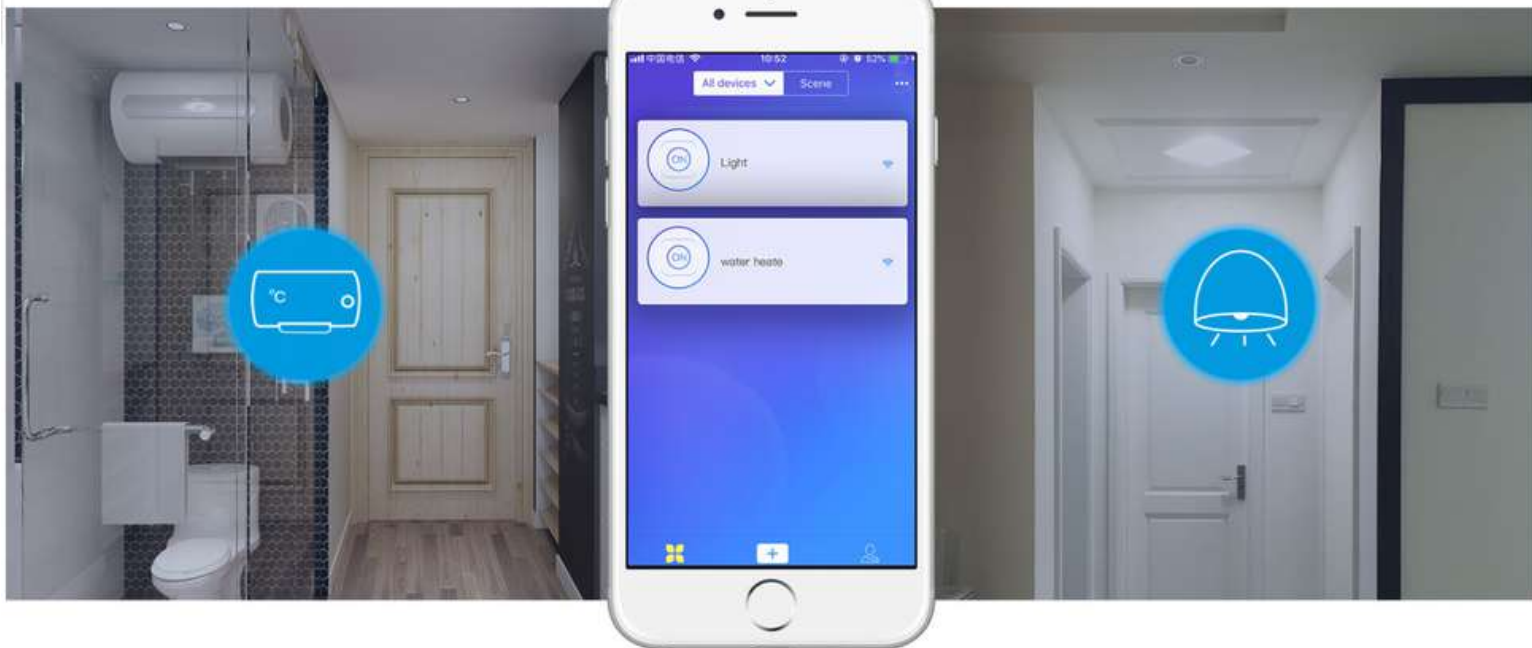

# TOMACORRIENTE SMART SONOFF S26

## Enchufe inteligente S26 Wi-Fi

Es un enchufe inteligente Wi-Fi con estándar 2.4ghz CH / BR. Conectado con la aplicación eWeLink para convertir los dispositivos existentes en dispositivos inteligentes, conveniente para controlar de forma remota en su teléfono

65.00S/

Hogar smart, todo controlable desde cualquier lugar  
Toque una vez en su teléfono, su hogar cobra vida al instante cuando llega a casa. El enchufe enciende cualquier artefacto conectado a el, enciende el calentador de agua. Con S26, todos los trabajos están listos para usted