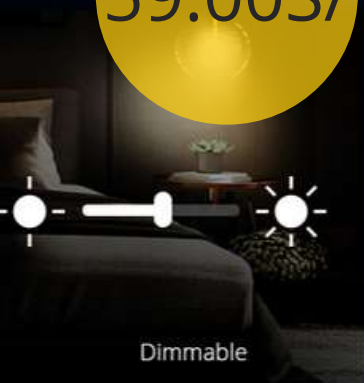

Smart Life

# BOMBILLAS SMART SONOFF

compatible con Alexa y Google home

59.00S/

Potencia 9watt  
Ilumen 780lux

# LAMPARA PLAFON WIFI

Control desde su celular y desde cualquier lugar del mundo, elegancia en su hogar

28watt 1-1800lm

color frio, semicalido, calido, blanco y color luna.  
regule la intensidad de luz de 0 a 100%.

199.00S/

 XIAOMI

 YEELIGHT

control remoto de mano  
señal Bluetooth  
tamaño lampara 36cm  
alta calidad