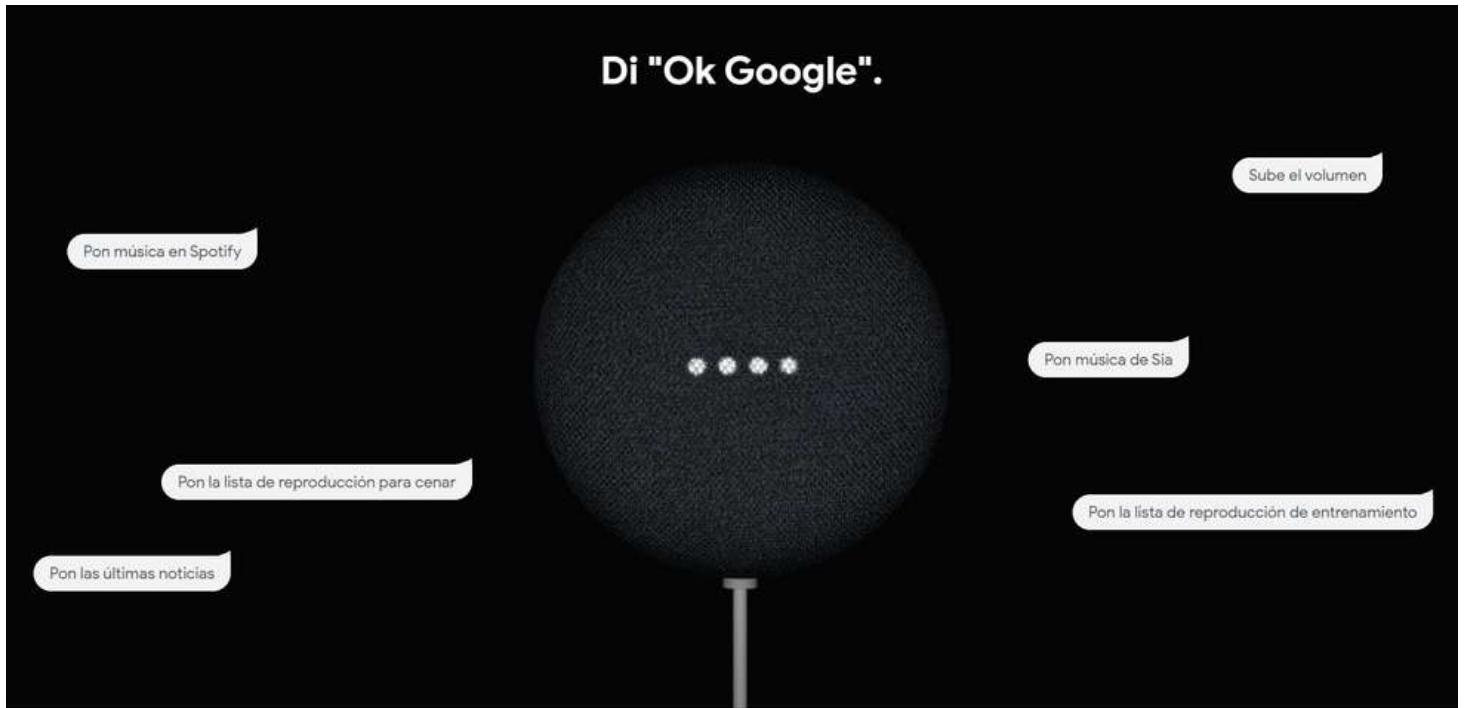

# MOTOR SMART PARA CORTINA ROLLER

Motor smart compatible con asistente de voz google home y Alexa.  
controle su cortina roller desde su celular desde dentro y fuera de su hogar

# ASISTENTE DE VOZ GOOGLE NEST MINI