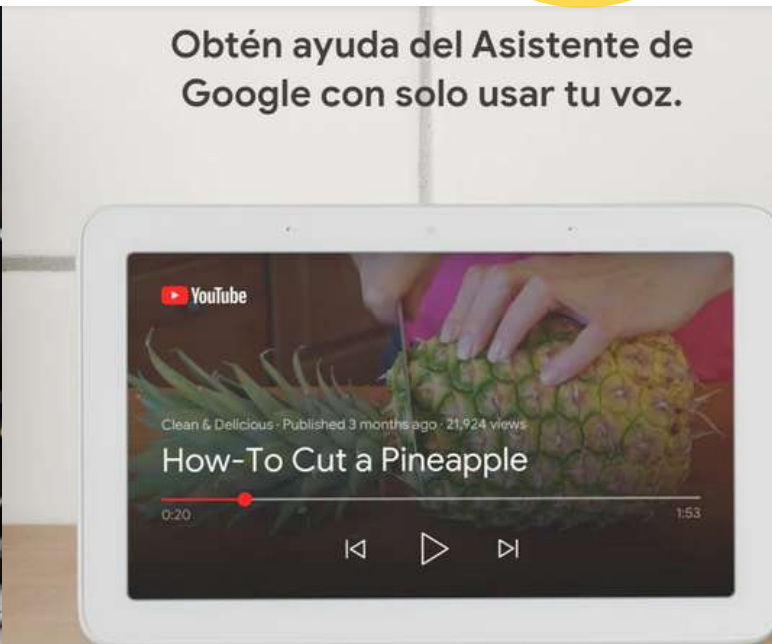

- Personaliza tu rutina matutina. solo tienes que decir "Ok Google, buenos días" para ver tus eventos personalizados, desplazamientos, recordatorios y mucho más.
- Con Nest Hub también puedes configurar rutinas personalizadas.
- enciende tus lamparas, tv, cortinas etc, por comando de voz.
- reproduce videos de youtube, reproduce musica desde Spotify