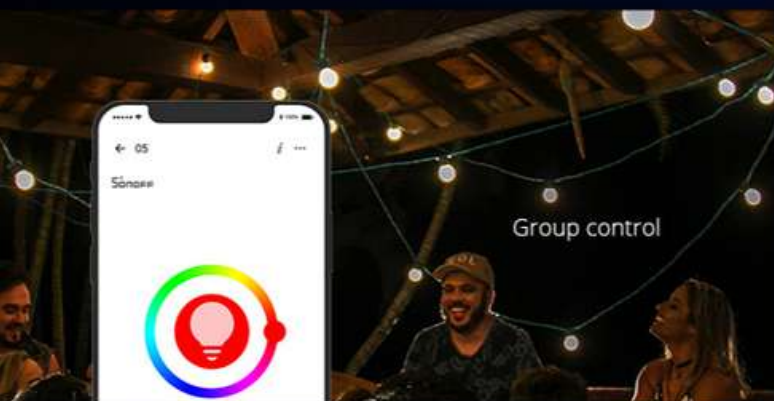

59.00S/

Potencia 9watt
Ilumen 780lux