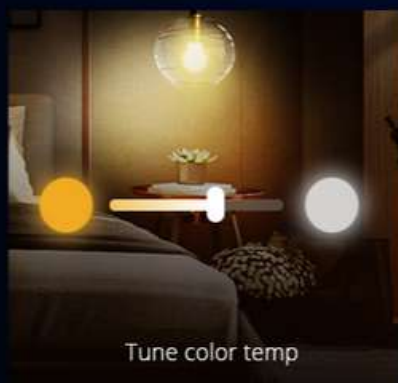

# LAMPARA PLAFON WIFI

Control desde su celular y desde cualquier lugar del mundo, elegancia en su hogar

28watt 1-1800lm

color frio, semicalido, calido, blanco y color luna.  
regule la intensidad de luz de 0 a 100%.